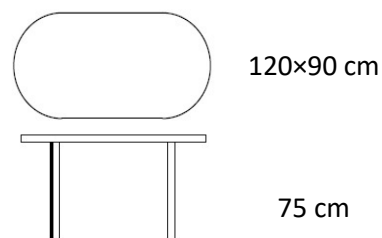

## ROZMĚRY STOLU:

## POPIS

Olaf oválný teakový skládací stůl z vysoce kvalitního teakového dřeva světle hnědé barvy. Uprostřed stolu je otvor pro slunečnick o průměru 6 cm. Vhodný do interiéru i exteriéru. Nenáročný na údržbu, 1x ročně natřete teakovým olejem.

## oválný teakový skládací stůl

|  |                         |
|--|-------------------------|
| Druh výrobku   | stůl                    |
| Funkce   | skládací                |
| Skládací   | ano                     |
| Materiál   | teak                    |
| Barva  | světle hnědá            |
| Povrchová úprava materiálu                               | natural                 |
| Odolnost vůči povětrnostním vlivům                       | ano                     |
| Průměr desky   | -                       |
| Rozměr v rozloženém stavu (D x Š)                        | -                       |
| Rozměr ve složeném stavu (D x Š)                         | 120 cm x 90 cm          |
| Výška desky od země                                      | 75 cm                   |
| Uprostřed otvor pro slunečnick (průměr)                  | 6 cm                    |
| Záslepka na otvor pro slunečnick                         | ano – dřevěná           |
| Síla materiálu (deska x noha)                            | 2,5 cm x 3 cm           |
| Hmotnost   | 17,5 kg                 |
| Hmotnost balení  | 21 kg                   |
| Rozměr obalu   | 122 cm x 115 cm x 18 cm |
| Vhodné pro prostory                                      | interiér, exteriér      |
| Doporučení nátěru  | pravidelně              |
| Údržba   | teakový olej            |
| Výrobek je dodán v rozmontovaném stavu                   | ano                     |
| Součástí dodávky je spojovací materiál a návod k montáži | ano                     |